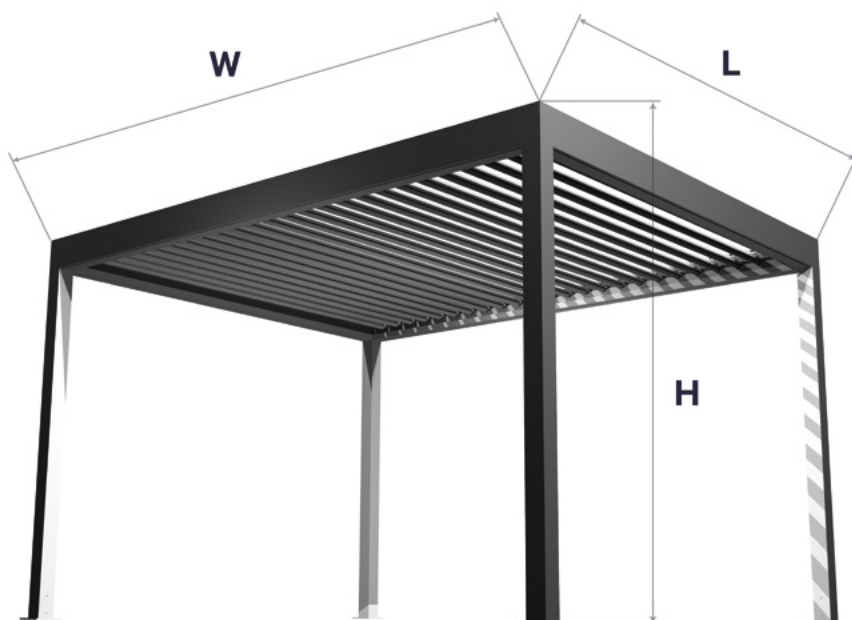

Příslušenství

- dešťový senzor
- infratopení
- osvětlení
- boční roletové krytí

Jednoduché přizpůsobení | Různá variabilita sestav